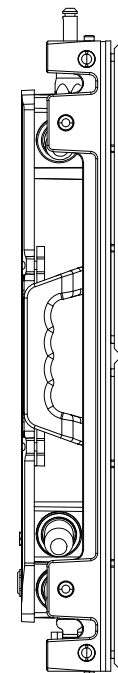

Top view

83.1mm with module

Right view

Rear view

Left view

Front view

Fixed from rear side

Fixed from front side

Bottom view

訂正

御承認印

日付

名称

SV0195OH

アイテム

年月日

2021. 12. 06

縮尺

1 : 6

担当

製図

図名

構造図

図番 NO