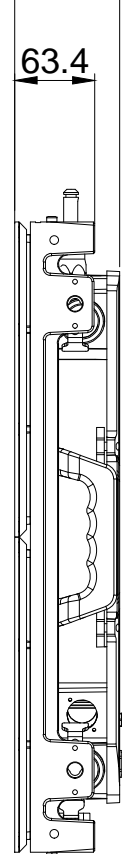

Top view

83.1mm with module

Right view

Rear view

Left view

Front view

Fixed from rear side

Fixed from front side

Bottom view

訂正

御承認印

日付

名称

SV0195OH

アイテム

年月日

2021. 12. 06

縮尺

1 : 6

担当

製図

図名

構造図

図番 NO