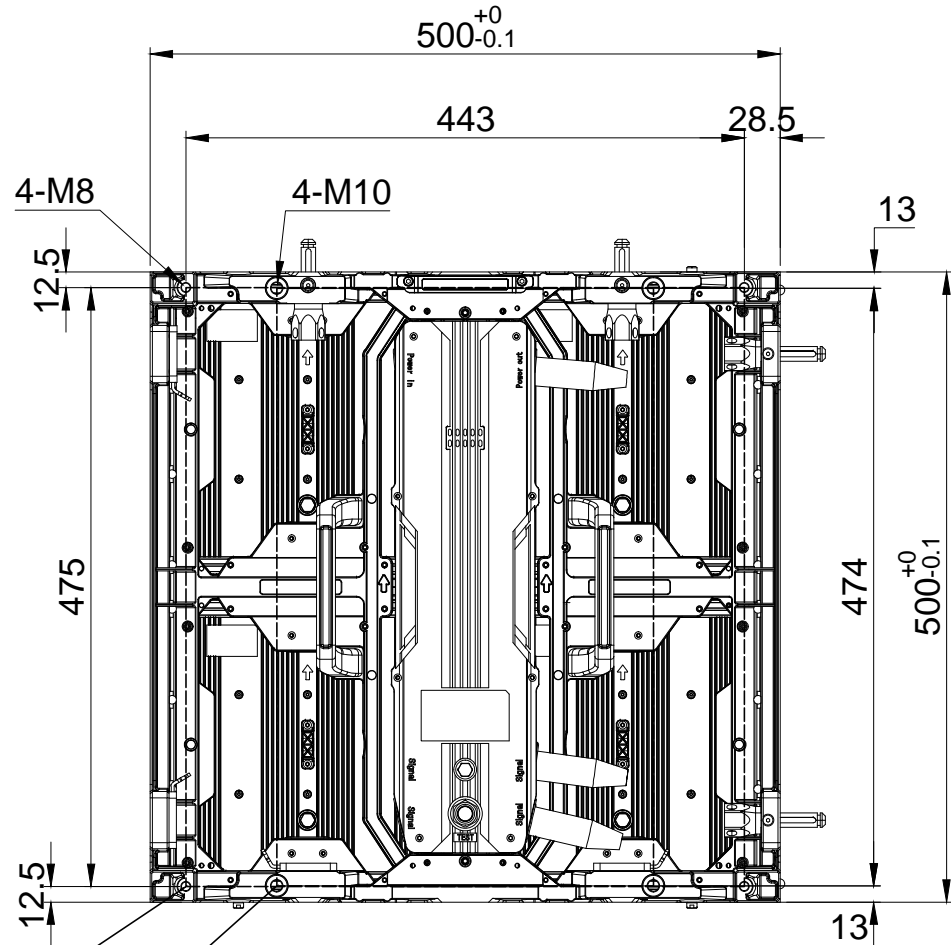

Top view

83.1mm with module

Right view

Rear view

Left view

Front view

Fixed from rear side

Fixed from front side

Bottom view

訂正

御承認印

日付

名称

SV0195OH

アイテム

年月日

2021. 12. 06

縮尺

1 : 6

担当

製図

図名

構造図

図番 NO