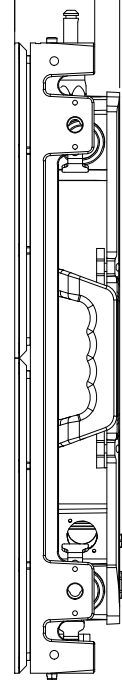

Top view

83.1mm with module

63.4

Right view

Rear view

Left view

Front view

Fixed from rear side

Fixed from front side

Bottom view

訂正

御承認印

日付

名称

SV0156OH

アイテム

年月日

2021. 12. 06

縮尺

1 : 6

担当

製図

図名

構造図

図番 NO

01