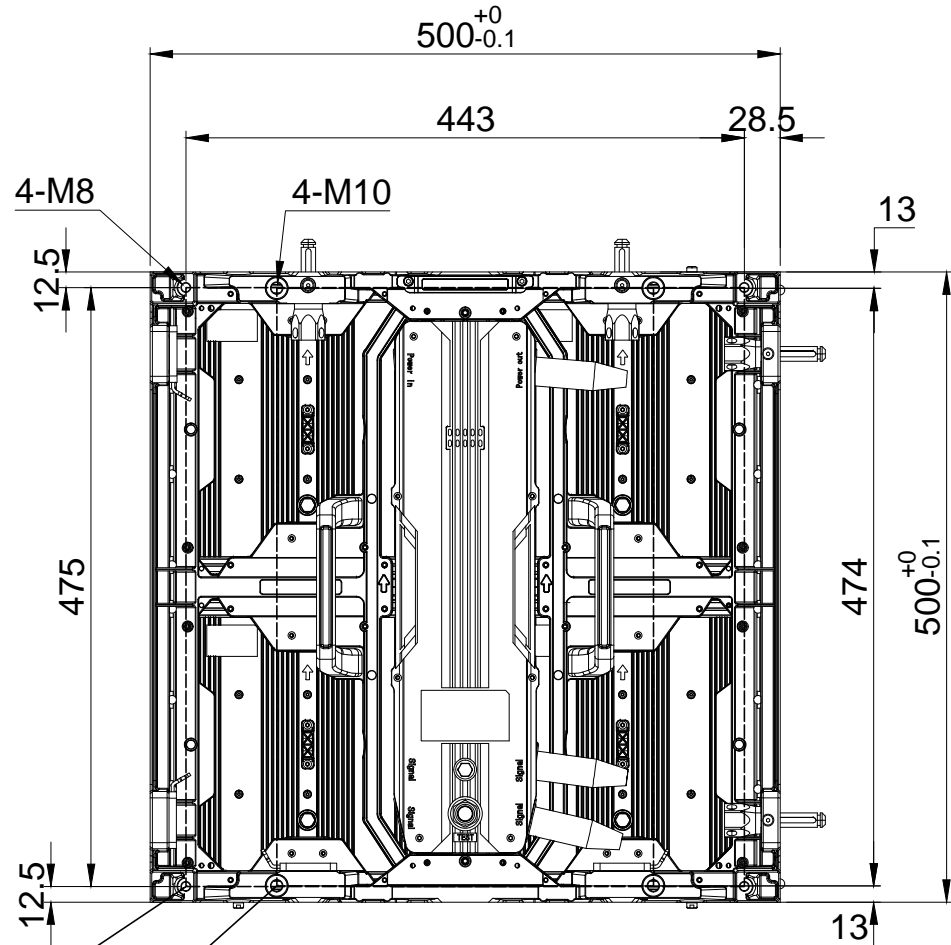

Top view

83.1mm with module

63.4

Right view

Rear view

Left view

Front view

Fixed from rear side

Fixed from front side

Bottom view

訂正

御承認印

日付

名称

SV0156OH

アイテム

年月日

2021. 12. 06

縮尺

1 : 6

担当

製図

図名

構造図

図番 NO

01