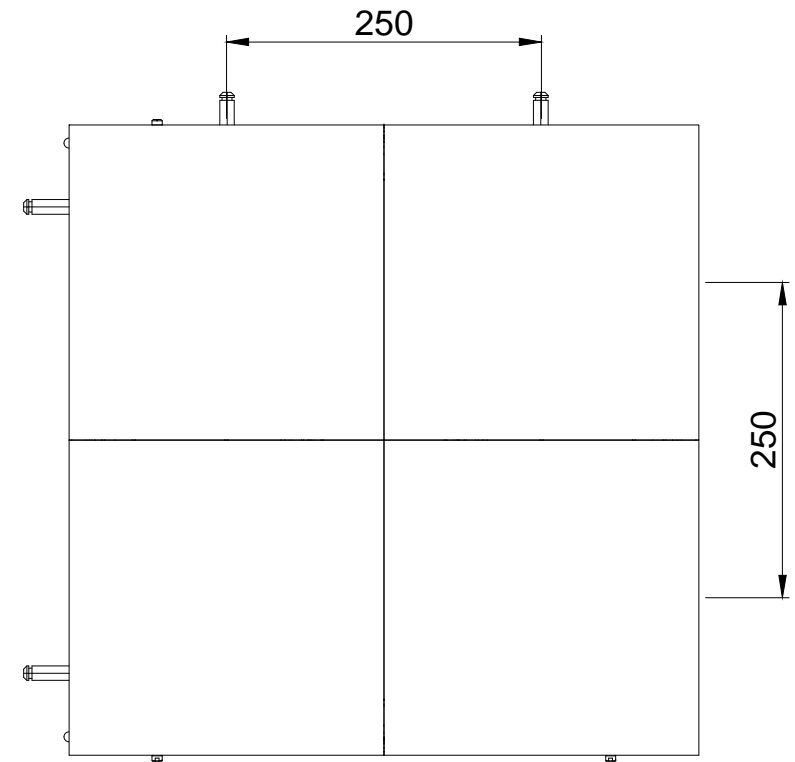

Top view

83.1mm with module

63.4

Right view

Rear view

Left view

Front view

Fixed from rear side

Fixed from front side

Bottom view

訂正

御承認印

日付

名称

SV0156OH

アイテム

年月日

2021. 12. 06

縮尺

1 : 6

担当

製図

図名

構造図