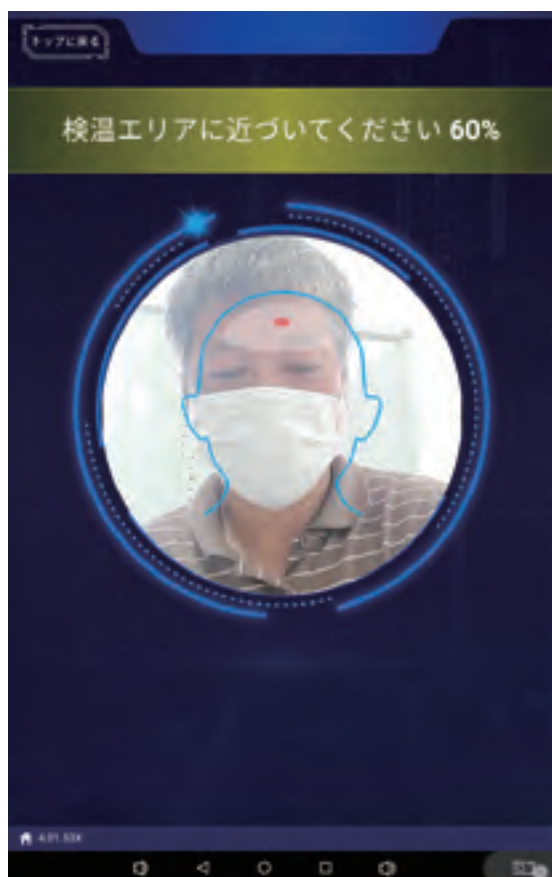

1. 画面下部をスワイプしてタスクバーを表示します。

※赤枠内：通常是非表示

2. キャリブレーション設定用の透明ボタン（タスクバーの上部、赤枠付近）をタップします。

3. パスワードは未設定なので、そのまま【決定】を押下します。

4. 自動的にキャリブレーション設定が始まります。

5. キャリブレーション設定が終了しました。

6. 再度動作確認をして、正常に動作していれば、作業は完了です。
正常に動作しない場合には、本作業を再度行ってください。